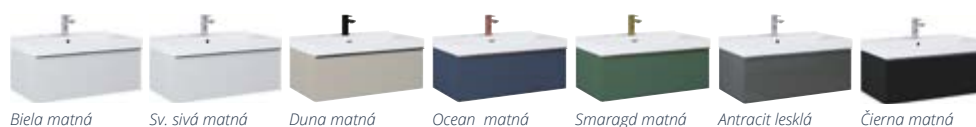

Kúpeľňový nábytok SIAM

- ✓ SET skrinka + umývadlo SIAM 45 cm
- ✓ 45,5 x 66 x 27,5 cm
- ✓ keramické umývadlo
- ✓ skrinka s 1 univerzálnymi dverkami
- ✓ 1 výškovo nastaviteľnou poličkou
- ✓ 1 pevnou spodnou poličkou
- ✓ kovový úchyt vo farbe chróm
- ✓ batéria nie je súčasťou setu

ÚCHYT SCARLET

kovový úchyt vo farbe chróm

DOSKA POD UMÝVADLO

Lototstone doska vo farbe biela matná

Biela lesklá

Dub scarlet

Orech

SKRINKA POD UMÝVADLO/DOSKU SCARLET

rozmer: 80 x 28,1 x 44,9 cm

umiestnenie: kúpeľňa

+ ostatné farebné varianty za príplatok

Biela matná

Sv. sivá matná

Duna matná

Ocean matná

Smaragd matná

Antracit lesklá

Čierna matná

Biela lesklá

Dub scarlet

Orech

SET UMÝVADLO + SKRINKA SIAM SQUARE

rozmer: 45,5 x 66 x 27,5 cm

umiestnenie: WC