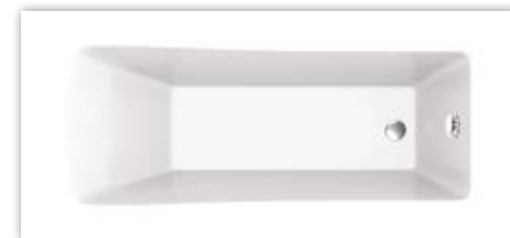

rozmer: 80 x 28,1 x 44,9 cm

umiestnenie: kúpeľňa

+ ostatné farebné varianty za príplatok

Biela matná

Sv. sivá matná

Duna matná

Ocean matná

Smaragd matná

Čierny rám

Biely rám

Zlatý rám

Rose gold rám

LED ZRKADLO SAND

s LED podsvietením
umiestnenie kúpeľňa: 80 x 70 cm
umiestnenie WC: 60 x 70 cm

Čierny rám

Biely rám

Zlatý rám

Rose gold rám

LED ZRKADLO SAND ROUND

s LED podsvietením
umiestnenie kúpeľňa: Ø 80 cm
umiestnenie WC: Ø 60 cm

KERAMIKA

LEXI

umývadlo na dosku keramické
značka LOTOSAN
50 x 13,5 x 40 cm

PRAVOUHLÁ VAŇA