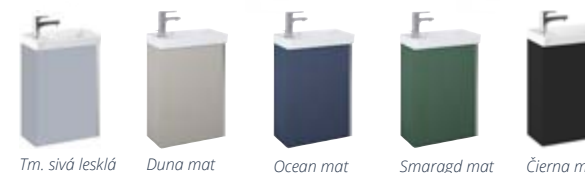

rozmer: 80 x 28,1 x 44,9 cm

umiestnenie: kúpeľňa

+ ostatné farebné varianty za príplatok

Biela matná

Sv. sivá matná

Duna matná

Ocean matná

Smaragd matná

Antracit lesklá

Čierna matná

Biela lesklá

Dub scarlet

Orech

SET UMÝVADLO + SKRINKA SIAM SQUARE

rozmer: 45,5 x 66 x 27,5 cm

umiestnenie: WC

Tm. sivá lesklá

Duna mat

Ocean mat

Smaragd mat

Čierna mat

KÚPEĽŇOVÉ ZRKADLÁ

- ✓ značka LOTOSAN
- ✓ séria kúpeľňových zrkadiel SAND
- ✓ LED podsvietenie
- ✓ farba svetla neutrálna 5700 K
- ✓ 2 inštalčné možnosti (horizontálne/vertikálne)
- ✓ stupeň ochrany IP44
- ✓ rozmer Sand: 60 x 70 x 2,5 cm / 80 x 70 x 2,5 cm
- ✓ rozmer Sand Round: Ø 60 x 3 cm / Ø 80 x 3 cm
- ✓ hrúbka skla 4 mm
- ✓ 4 farebné prevedenia